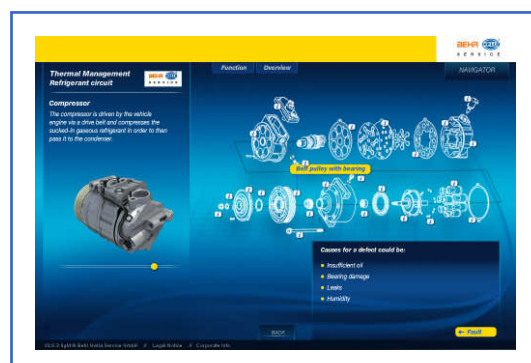

Knowhow-tool Thermomanagement

Op de website van Behr Hella Service (www.behrhellaservice.com) is een online tool te vinden die uitleg geeft over techniek van airco, motorkoeling en intercooling. Complexe techniek wordt met computeranimaties verklaard. Niet alleen geschikt voor werkplaatsmedewerkers, maar ook een handig hulpmiddel om een lastig probleem snel aan een klant uit te leggen.

De verzamelde Hella-knowhow voor het grijpen

Met ons unieke, interactieve instrument ondersteunen wij u actief bij foutopsporing en reparatie en helpen wij u met een echte voorsprong door kennis.

Onze tool biedt unieke mogelijkheden:

- ➔ geanimeerde functies
- ➔ fotorealistische weergave van componenten
- ➔ detailtekeningen van componenten
- ➔ veelvoorkomende storingen en mogelijke oorzaken daarvan
- ➔ inzicht in koudemiddel- en koelwater-stroming