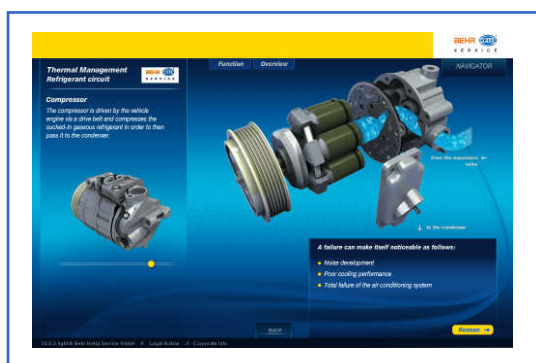

Knowhow-tool Thermomanagement

Op de website van Behr Hella Service (www.behrhellaservice.com) is een online tool te vinden die uitleg geeft over techniek van airco, motorkoeling en intercooling. Complexe techniek wordt met computeranimaties verklaard. Niet alleen geschikt voor werkplaatsmedewerkers, maar ook een handig hulpmiddel om een lastig probleem snel aan een klant uit te leggen.

De verzamelde Hella-knowhow voor het grijpen

Met ons unieke, interactieve instrument ondersteunen wij u actief bij foutopsporing en reparatie en helpen wij u met een echte voorsprong door kennis.

Onze tool biedt unieke mogelijkheden:

- ➔ geanimeerde functies
- ➔ fotorealistische weergave van componenten
- ➔ detailtekeningen van componenten
- ➔ veelvoorkomende storingen en mogelijke oorzaken daarvan
- ➔ inzicht in koudemiddel- en koelwater-stroming